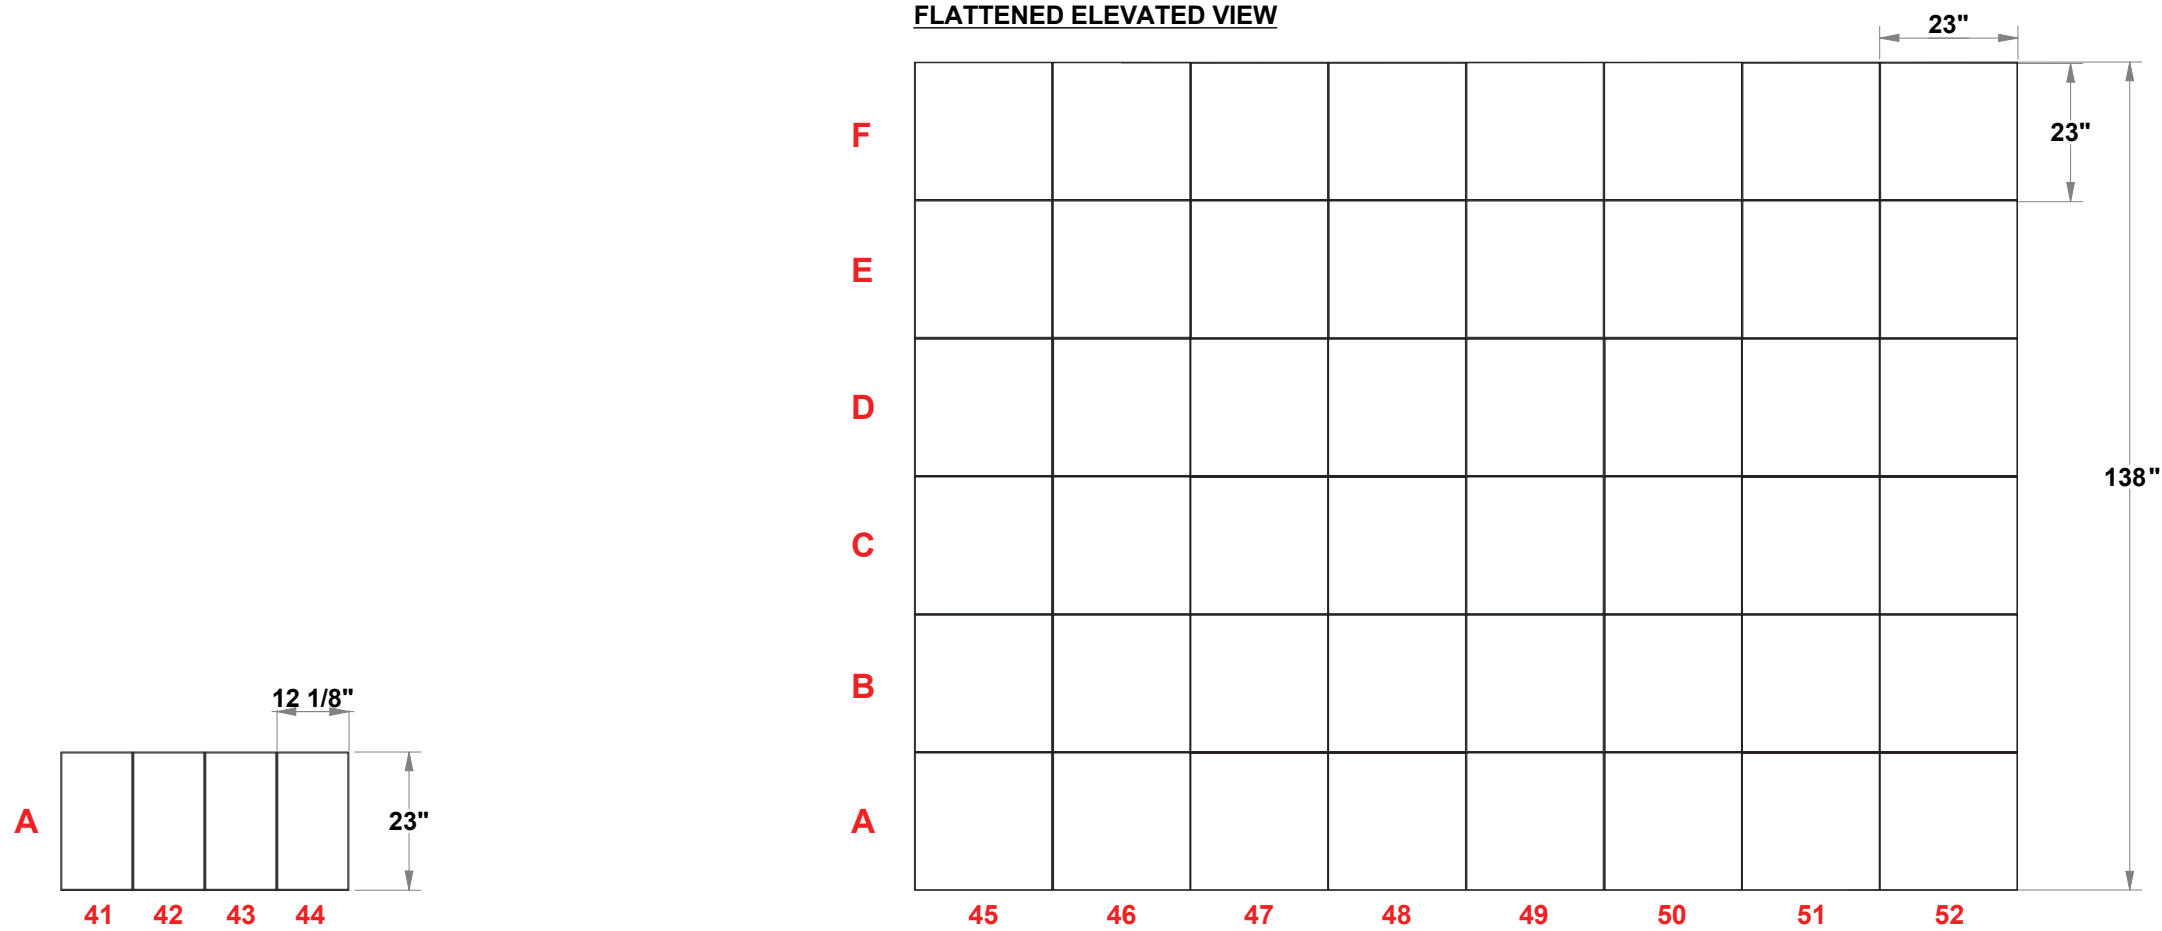

PARTS LIST:		
QTY	SIZE	NAME
158	23 X 23	STANDARD QUAD
12	12.125 X 23	SIDE QUAD
14	23 X 23	SHOWCASE QUAD